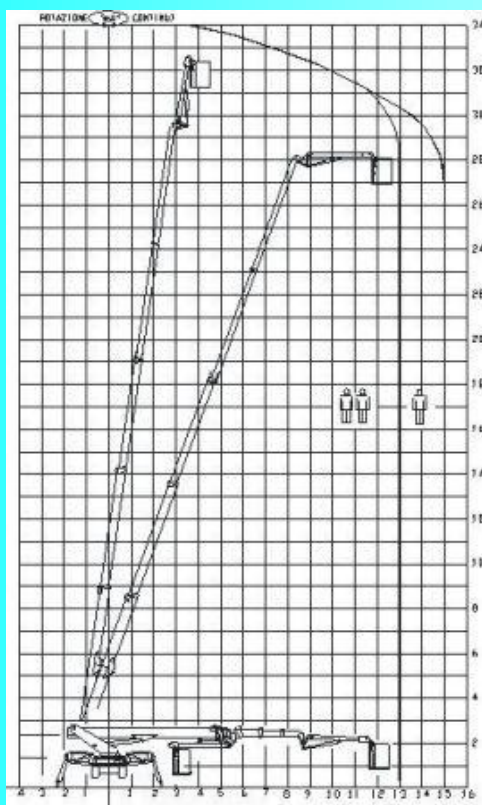

PIATTAFORMA aerea SEMOVENTE MOD .RAGNO TsJ 34

Caratteristiche tecniche:

- altezza massima di lavoro m. 34
- altezza massima al piano di calpestio m 32,30
- portata massima nella navicella Kg 200
- dimensioni della navicella mm 2400 x 780
- raggio di lavoro mt 13 con 200 Kg, mt 14,5 con Kg 120
- rotazione torretta 360° continui
- peso complessivo unità Kg. 6.550
- dimensioni attrezzatura in posizione di marcia:
 - altezza massima mm 2.350
 - lunghezza massima mm 7.500
 - larghezza (senza cesto) mm 1.500