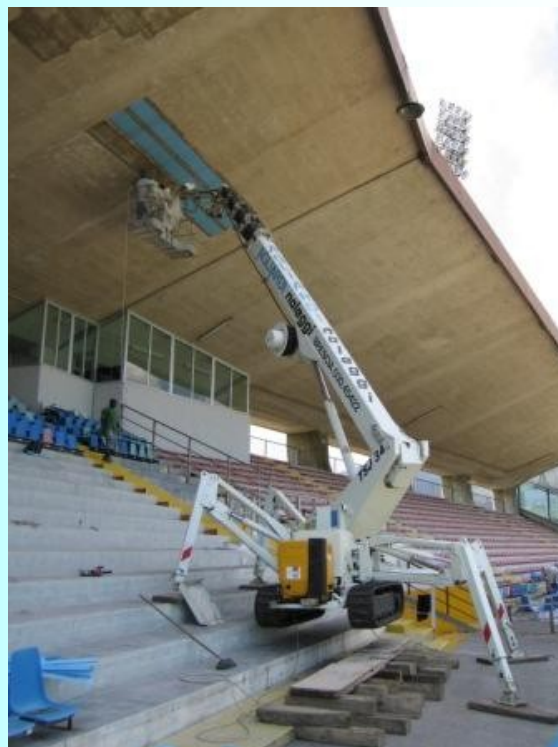

PIATTAFORMA aerea SEMOVENTE MOD .RAGNO TsJ 34

Caratteristiche tecniche:

- altezza massima di lavoro m. 34
- altezza massima al piano di calpestio m 32,30
- portata massima nella navicella Kg 200
- dimensioni della navicella mm 2400 x 780
- raggio di lavoro mt 13 con 200 Kg, mt 14,5 con Kg 120
- rotazione torretta 360° continui
- peso complessivo unità Kg. 6.550
- dimensioni attrezzatura in posizione di marcia:
 - altezza massima mm 2.350
 - lunghezza massima mm 7.500
 - larghezza (senza cesto) mm 1.500