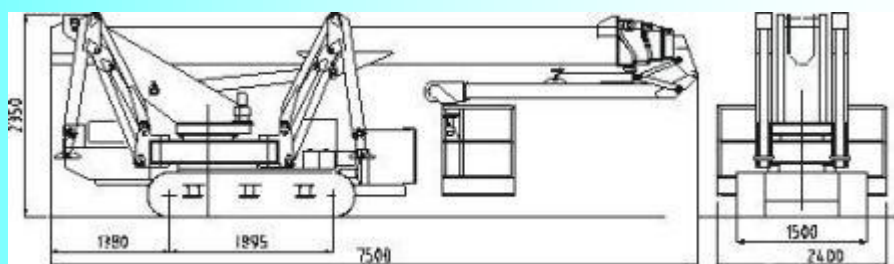

PIATTAFORMA aerea SEMOVENTE MOD .RAGNO TsJ 34

Caratteristiche tecniche:

- altezza massima di lavoro m. 34
- altezza massima al piano di calpestio m 32,30
- portata massima nella navicella Kg 200
- dimensioni della navicella mm 2400 x 780
- raggio di lavoro mt 13 con 200 Kg, mt 14,5 con Kg 120
- rotazione torretta 360° continui
- peso complessivo unità Kg. 6.550
- dimensioni attrezzatura in posizione di marcia:
 - altezza massima mm 2.350
 - lunghezza massima mm 7.500
 - larghezza (senza cesto) mm 1.500